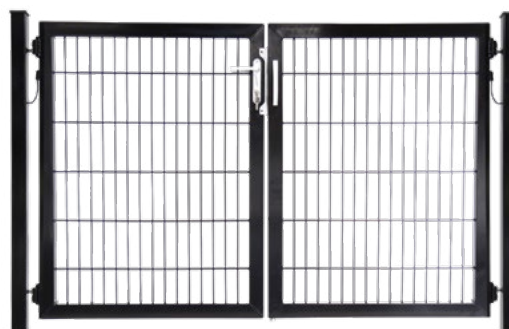

Trial draaiporten dubbel

Een Trial dubbel poort bestaat uit twee poortvleugels met een dubbelstaafmat 6/5/6 vulling, 2 scharnierpalen, paaldoppen en een Locinox hang- en sluitwerkset type inbouw en daarbij horizontale driedimensionale 180° scharnieren. De slotset is exclusief slotcilinder, deze dient separaat besteld te worden. Standaard leverbaar in gitzwart (RAL-9005), dennengroen (RAL-6009) en antracietgrijs (RAL-7016). Overige kleuren op aanvraag leverbaar. Eventueel te monteren met losse voetplaten, de palen dienen dan ingekort te worden. Tevens bestaat de mogelijkheid om de scharnier- en slotpalen te leveren met aangelaste voetplaat. Ook zijn de poorten leverbaar met grotere scharnier- en slotpalen, neem hiervoor contact op met jouw Portus filiaal.

Artikel nr.	Omschrijving	Eenheid	Verpakkingseenheid
Trial poort Dubbel 2D 2000		Zie de kleurcodes onderaan de pagina	

De vrije doorloop is 2 meter. De scharnierpalen hebben een maat van 60x60 en gaan 60cm de grond in. Deze poort is inclusief een Locinox Trial slotset en de benodigde insteekdoppen.

TRPDC.200.060.6	Trial poort Dubbel 2D B=2000 H=600	Stuks	1
TRPDC.200.080.6	Trial poort Dubbel 2D B=2000 H=800	Stuks	1
TRPDC.200.100.6	Trial poort Dubbel 2D B=2000 H=1000	Stuks	1
TRPDC.200.120.6	Trial poort Dubbel 2D B=2000 H=1200	Stuks	1
TRPDC.200.140.6	Trial poort Dubbel 2D B=2000 H=1400	Stuks	1
TRPDC.200.160.6	Trial poort Dubbel 2D B=2000 H=1600	Stuks	1
TRPDC.200.180.6	Trial poort Dubbel 2D B=2000 H=1800	Stuks	1
TRPDC.200.200.6	Trial poort Dubbel 2D B=2000 H=2000	Stuks	1
TRPDC.200.220.6	Trial poort Dubbel 2D B=2000 H=2200	Stuks	1
TRPDC.200.240.6	Trial poort Dubbel 2D B=2000 H=2400	Stuks	1

Trial poort Dubbel 2D 2500		Zie de kleurcodes onderaan de pagina	

De vrije doorloop is 2,5 meter. De scharnierpalen hebben een maat van 60x60 en gaan 60cm de grond in. Deze poort is inclusief een Locinox Trial slotset en de benodigde insteekdoppen.

TRPDC.250.060.6	Trial poort Dubbel 2D B=2500 H=600	Stuks	1
TRPDC.250.080.6	Trial poort Dubbel 2D B=2500 H=800	Stuks	1
TRPDC.250.100.6	Trial poort Dubbel 2D B=2500 H=1000	Stuks	1
TRPDC.250.120.6	Trial poort Dubbel 2D B=2500 H=1200	Stuks	1
TRPDC.250.140.6	Trial poort Dubbel 2D B=2500 H=1400	Stuks	1
TRPDC.250.160.6	Trial poort Dubbel 2D B=2500 H=1600	Stuks	1
TRPDC.250.180.6	Trial poort Dubbel 2D B=2500 H=1800	Stuks	1
TRPDC.250.200.6	Trial poort Dubbel 2D B=2500 H=2000	Stuks	1
TRPDC.250.220.6	Trial poort Dubbel 2D B=2500 H=2200	Stuks	1
TRPDC.250.240.6	Trial poort Dubbel 2D B=2500 H=2400	Stuks	1

Trial poort Dubbel 2D 3000		Zie de kleurcodes onderaan de pagina	

De vrije doorloop is 3 meter. De scharnierpalen hebben een maat van 60x60 en gaan 60cm de grond in. Deze poort is inclusief een Locinox Trial slotset en de benodigde insteekdoppen.

TRPDC.300.060.6	Trial poort Dubbel 2D B=3000 H=600	Stuks	1
TRPDC.300.080.6	Trial poort Dubbel 2D B=3000 H=800	Stuks	1
TRPDC.300.100.6	Trial poort Dubbel 2D B=3000 H=1000	Stuks	1
TRPDC.300.120.6	Trial poort Dubbel 2D B=3000 H=1200	Stuks	1
TRPDC.300.140.6	Trial poort Dubbel 2D B=3000 H=1400	Stuks	1
TRPDC.300.160.6	Trial poort Dubbel 2D B=3000 H=1600	Stuks	1
TRPDC.300.180.6	Trial poort Dubbel 2D B=3000 H=1800	Stuks	1
TRPDC.300.200.6	Trial poort Dubbel 2D B=3000 H=2000	Stuks	1
TRPDC.300.220.6	Trial poort Dubbel 2D B=3000 H=2200	Stuks	1
TRPDC.300.240.6	Trial poort Dubbel 2D B=3000 H=2400	Stuks	1