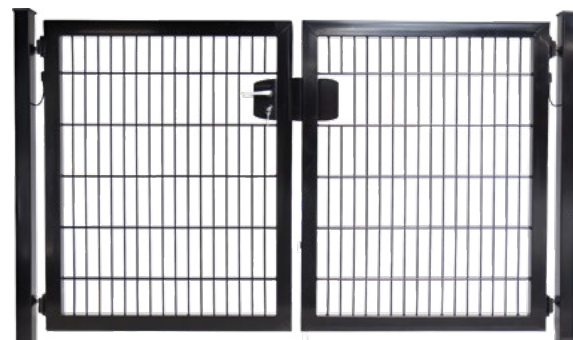

Advance draaiporten dubbel

Een Advance dubbele poort bestaat uit twee poortvleugels met een dubbelstaafmat 8/6/8 vulling, 2 scharnierpalen, paaldoppen en Locinox hang en sluitwerk type opbouw LAKQ 60 en de daarbij behorende driedimensionale 180° scharnieren met een opbouw grondgrendel. Standaard leverbaar in gitzwart (RAL-9005), dennengroen (RAL-6009), antracietgrijs (RAL-7016). Overige kleuren op aanvraag leverbaar. Eventueel te monteren met losse voetplaten, de palen dienen dan ingekort te worden. Tevens bestaat de mogelijkheid om de scharnier en slotpalen te leveren met aangelaste voetplaat. Ook zijn de poorten leverbaar met grotere scharnier en slotpalen, neem hiervoor contact op met jouw Portus filiaal.

Advance poort Dubbel 2DS 2000

Zie de kleurcodes onderaan de pagina

De vrije doorloop is 2 meter. De scharnierpalen hebben een maat van 60x60 en gaan 80cm de grond in. Deze poort is inclusief een Locinox Prestige slotset 1 dubbel en de benodigde insteekdoppen.

APDC.200.060.8	Advance poort Dubbel 2DS B=2000 H=600	Stuks	1
APDC.200.080.8	Advance poort Dubbel 2DS B=2000 H=800	Stuks	1
APDC.200.100.8	Advance poort Dubbel 2DS B=2000 H=1000	Stuks	1
APDC.200.120.8	Advance poort Dubbel 2DS B=2000 H=1200	Stuks	1
APDC.200.140.8	Advance poort Dubbel 2DS B=2000 H=1400	Stuks	1
APDC.200.160.8	Advance poort Dubbel 2DS B=2000 H=1600	Stuks	1
APDC.200.180.8	Advance poort Dubbel 2DS B=2000 H=1800	Stuks	1
APDC.200.200.8	Advance poort Dubbel 2DS B=2000 H=2000	Stuks	1
APDC.200.220.8	Advance poort Dubbel 2DS B=2000 H=2200	Stuks	1
APDC.200.240.8	Advance poort Dubbel 2DS B=2000 H=2400	Stuks	1

Advance poort Dubbel 2DS 2500

Zie de kleurcodes onderaan de pagina

De vrije doorloop is 2,5 meter. De scharnierpalen hebben een maat van 60x60 en gaan 80cm de grond in. Deze poort is inclusief een Locinox Prestige slotset 1 dubbel en de benodigde insteekdoppen.

APDC.250.060.8	Advance poort Dubbel 2DS B=2500 H=600	Stuks	1
APDC.250.080.8	Advance poort Dubbel 2DS B=2500 H=800	Stuks	1
APDC.250.100.8	Advance poort Dubbel 2DS B=2500 H=1000	Stuks	1
APDC.250.120.8	Advance poort Dubbel 2DS B=2500 H=1200	Stuks	1
APDC.250.140.8	Advance poort Dubbel 2DS B=2500 H=1400	Stuks	1
APDC.250.160.8	Advance poort Dubbel 2DS B=2500 H=1600	Stuks	1
APDC.250.180.8	Advance poort Dubbel 2DS B=2500 H=1800	Stuks	1
APDC.250.200.8	Advance poort Dubbel 2DS B=2500 H=2000	Stuks	1
APDC.250.220.8	Advance poort Dubbel 2DS B=2500 H=2200	Stuks	1
APDC.250.240.8	Advance poort Dubbel 2DS B=2500 H=2400	Stuks	1

Advance poort Dubbel 2DS 3000

Zie de kleurcodes onderaan de pagina

De vrije doorloop is 3 meter. De scharnierpalen hebben een maat van 80x80 en gaan 80cm de grond in. Deze poort is inclusief een Locinox Prestige slotset 1 dubbel en de benodigde insteekdoppen.

APDC.300.060.8	Advance poort Dubbel 2DS B=3000 H=600	Stuks	1
APDC.300.080.8	Advance poort Dubbel 2DS B=3000 H=800	Stuks	1
APDC.300.100.8	Advance poort Dubbel 2DS B=3000 H=1000	Stuks	1
APDC.300.120.8	Advance poort Dubbel 2DS B=3000 H=1200	Stuks	1
APDC.300.140.8	Advance poort Dubbel 2DS B=3000 H=1400	Stuks	1
APDC.300.160.8	Advance poort Dubbel 2DS B=3000 H=1600	Stuks	1
APDC.300.180.8	Advance poort Dubbel 2DS B=3000 H=1800	Stuks	1
APDC.300.200.8	Advance poort Dubbel 2DS B=3000 H=2000	Stuks	1
APDC.300.220.8	Advance poort Dubbel 2DS B=3000 H=2200	Stuks	1
APDC.300.240.8	Advance poort Dubbel 2DS B=3000 H=2400	Stuks	1