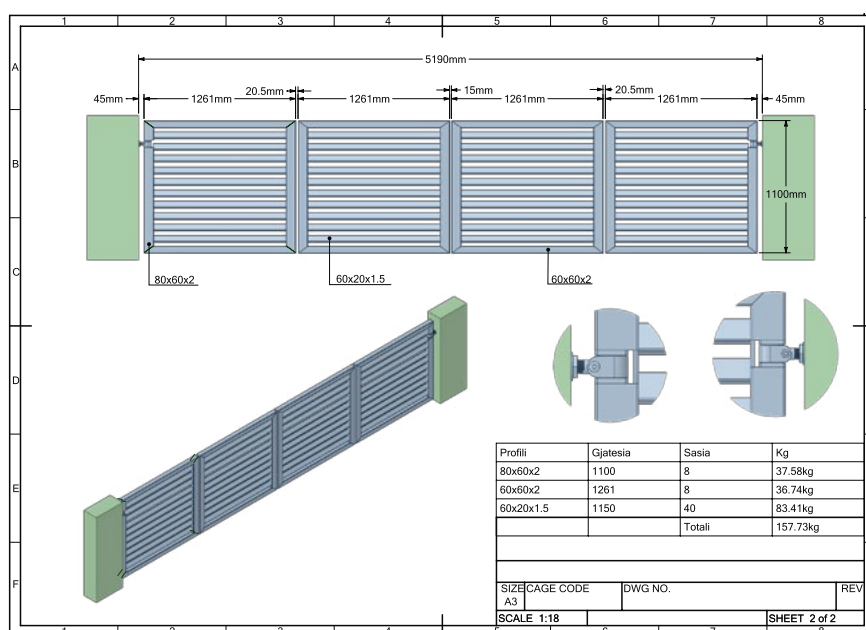

HET PROCES

Van idee naar ontwerp, offerte, opdracht en eindresultaat.

1. Het idee voor het ontwerp wordt met ons gedeeld d.m.v. een schets of foto op het daarvoor bedoelde formulier.
2. Onze medewerkers maken daarvan een eerste schets met de daarbij behorende offerte.
3. Na goedkeuring van de offerte wordt er een exacte technische tekening gemaakt met alle details.
4. Na goedkeuring van deze tekening gaat de productie van start.
5. 15 werkdagen na goedkeuring tekening zal het product op de afgesproken locatie worden afgeleverd door ons eigen transport.
6. Na vakkundige montage van onze klant zal de opdrachtgever jaren plezier beleven van zijn Portus bv kwaliteitsproduct.

PORTUS
MAATWERKFORMULIER

SCHETS/AFBEELDING

Kadermaat:
Kader verticaal profiel
Kader horizontaal profiel

Vakvulling:
Horizontaal of verticaal
Profielmaat + tussenruimte

Type slot
90° of 180° scharnier
Handmatig of geautomatiseerd

Maat palen:
Op voetplaat of verlengd
Type paalkap

RAL Kleur:

Extra details:
Igrindbeugel, oorslinger, ledipen, puntenkam etc.
Vul hier zo veel mogelijk informatie in

Omheid met kwaliteit www.portusbv.nl