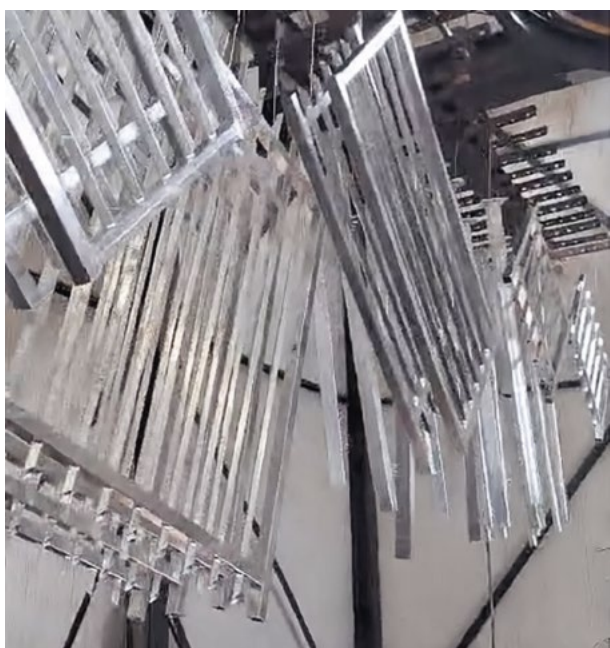

HEKWERK OP MAAT

Maatwerk zoals alleen Portus dat kan. Als dé specialist in maatwerkpoorten staan wij klaar om jouw visie tot leven te brengen. Of het nu gaat om een strakke & moderne lamellenpoort, een prachtig sierhekwerk of een functionele schuifpoort.

Vakmanschap

Bij ons ben je verzekerd van vakmanschap, snelheid en een uitstekende prijs-kwaliteit-verhouding. Met een gemiddelde levertijd voor het produceren, verzinken en poedercoaten van maar 3 weken, durven wij te zeggen dat we de snelste maatwerkpoortenleverancier van Nederland zijn.

Jouw wensen vormen de kern van ons werk. Of het nu gaat om jouw eigen unieke ontwerp,

een inspirerende foto die je gezien hebt, of een gedetailleerde tekening van een architect – wij zetten alles in het werk om die droompoort werkelijkheid te maken.

Het resultaat?

Een schitterend staaltje vakmanschap waar jij en jouw klant trots op kunnen zijn.