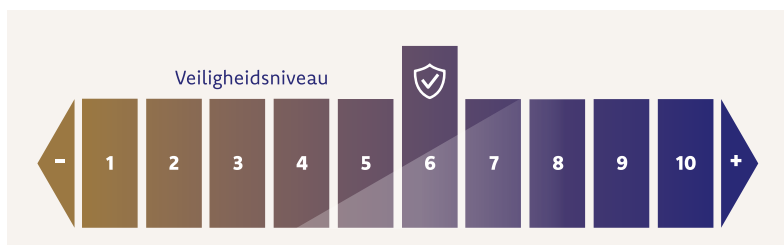

De spijlenpoorten kunnen in verschillende uitvoeringen worden geleverd, passend bij jouw hekwerk.

Bij een elegant, stevig en duurzaam ronde spijlenhekwerk hoort een gelijksoortige draaipoort. De Portus draaipoort bestaat uit verticale spijlen van 25x25mm, gecombineerd met stevig kader, deze spijlen zijn eenzijdig in de horizontale profielen gelast. De poorten zijn volbad verzinkt en daarna in kleur gepoedercoat. De poorten zijn als enkele en dubbele poort beschikbaar. De poort kan ook geleverd worden met een aangelaste puntenkam. De poort is inclusief scharnierpaal, slotpaal en voorzien van een volledige Locinox slotset met

het LAKQ40 slot.

De poorten kunnen tot 180 ° openen en zijn door middel van de 3 dimensionale scharnieren perfect te stellen.

Dit type is uitermate inbraakwerend door de stevige constructie en toch perfect passend in een stijlvolle openbare en particuliere omgeving. Dit product is tot een compleet hekwerkconcept te maken met bijpassende palen, hekwerkpanelen en toebehoren. De poort is zowel in standaardmaatvoering als in maatwerk leverbaar.

Technische specificaties

Breedte enkele poort	1000, 1250, 1500, 2000, 2500, 3000, 3500, 4000, 4500, 5000mm
Breedte dubbele poort	2000, 2500, 3000, 4000, 5000, 6000, 7000, 8000, 9000, 10000mm
Hoogtes	800, 1000, 1250, 1500, 1800, 2000, 2500mm
Bodemvrijheid	50mm boven peil
Spijlen	25x25mm HoH150mm
Kader	Verticaal 50x50, Horizontaal 50x50. Vanaf 3 meter vleugels zijn de horizontale liggers 70x50. Vanaf 4,5 meter vleugels zijn de verticale liggers aan de scharnierkant 70x50.
Oppervlaktebehandelingen	Volbad verzinkt en afgewerkt met een poedercoating
Standaardkleuren	Gitzwart RAL-9005 en antracietgrijs RAL-7016
Hang- en sluitwerk	Inclusief Locinox opbouw slotset in de kleur van de poort, bij dubbele poorten inclusief tegenkast en grondgrendel.