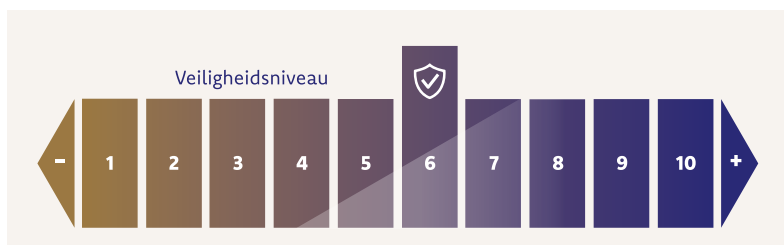

De spijlenpoorten kunnen in verschillende uitvoeringen worden geleverd, passend bij jouw hekwerk.

Bij een elegant, stevig en duurzaam ronde spijlenhekwerk hoort een gelijksoortige draaiport. De Portus draaiport bestaat uit verticale ronde spijlen van 25mm, gecombineerd met een stevig kader. Deze spijlen zijn eenzijdig in de horizontale profielen gelast. De poorten zijn volbad verzinkt en daarna in kleur gepoedercoat. De poorten zijn als enkele en dubbele poort beschikbaar. De poort kan ook geleverd worden met een aangelaste puntenkam. De poort is inclusief scharnierpaal, slotpaal en voorzien van een volledige Locinox slotset met het LAKQ40 slot.

De poorten kunnen tot 180° openen en zijn door middel van de 3 dimensionale scharnieren perfect te stellen.

Dit type is uitermate inbraakwerend door de stevige constructie en toch perfect passend in een stijlvolle openbare en particuliere omgeving. Dit product is tot een compleet hekwerkconcept te maken met bijpassende palen, hekwerkpanelen en toebehoren. De poort is zowel in standaardmaatvoering als in maatwerk leverbaar.

Technische specificaties

Breedte enkele poort	1000, 1250, 1500, 2000, 2500, 3000, 3500, 4000, 4500, 5000mm
Breedte dubbele poort	2000, 2500, 3000, 4000, 5000, 6000, 7000, 8000, 9000, 10000mm
Hoogtes	800, 1000, 1250, 1500, 1800, 2000, 2500mm
Bodemvrijheid	50mm boven peil
Spijlen	ø25mm HoH150mm
Kader	Verticaal 50x50, Horizontaal 50x50. Vanaf 3 meter vleugels zijn de horizontale liggers 70x50. Vanaf 4,5 meter vleugels zijn de verticale liggers aan de scharnierkant 70x50.
Oppervlaktebehandelingen	Volbad verzinkt en afgewerkt met een poedercoating
Standaardkleuren	Gitzwart RAL-9005 en antracietgrijs RAL-7016
Hang- en sluitwerk	Inclusief Locinox opbouw slotset in de kleur van de poort, bij dubbele poorten inclusief tegenkast en grondgrendel.