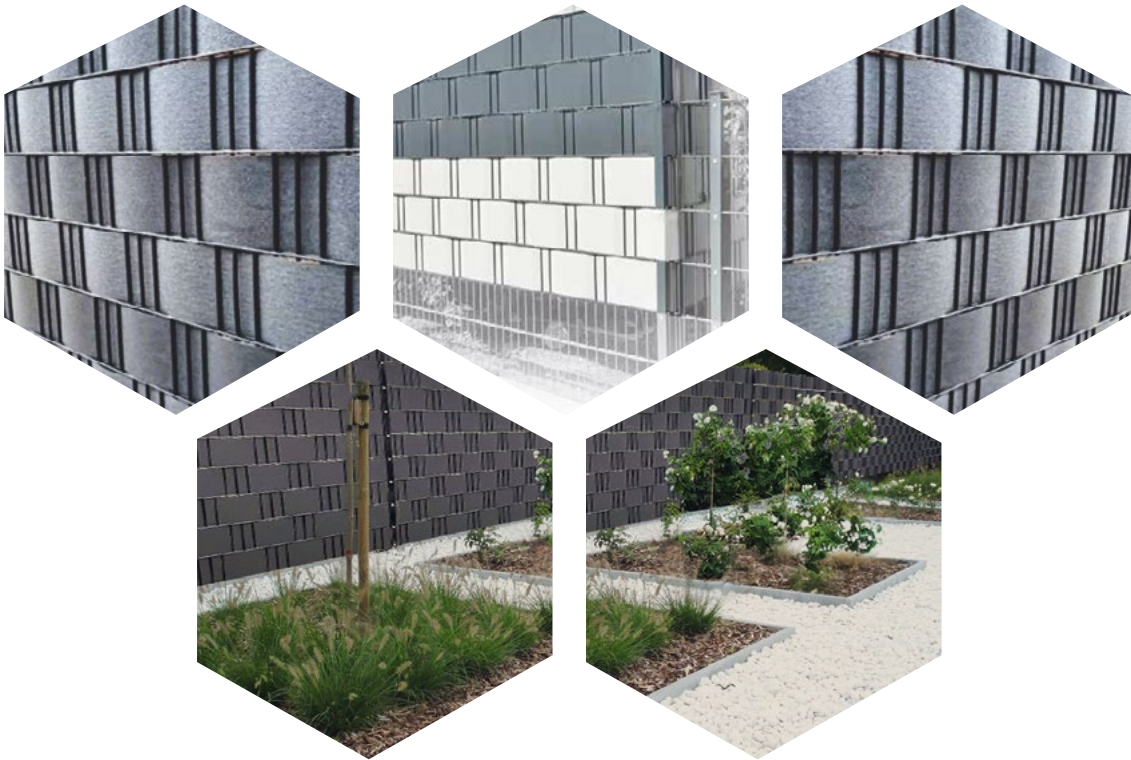

## Vlechtband staafmatten

Hoewel het Portus dubbelstaafmatpaneel garant staat voor een open en transparante uitstraling, kan er op delen van jouw omheining meer behoefte aan privacy zijn. Met onze vlechtbanden in diverse kleuren kan het zicht per paneel of deel van een paneel fraai geblokkeerd worden.