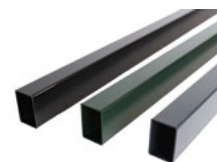

PALEN RECHTHOEK VOOR DRAADSTAAFMATTEN

Hekwerkpalen 60x40

Hekwerkpaal geschikt voor alle types staafmatten. Uit voorraad leverbaar in gitzwart (RAL-9005), dennengroen (RAL-6009), antracietgrijs (RAL-7016) en gegalvaniseerd. Overige kleuren op aanvraag.

Artikel nr.	Omschrijving	Eenheid	Verpakkingseenheid
	Palen 60x40 met bevestigigers tbv. draadstaafmat	Zie de kleurcodes onderaan de pagina